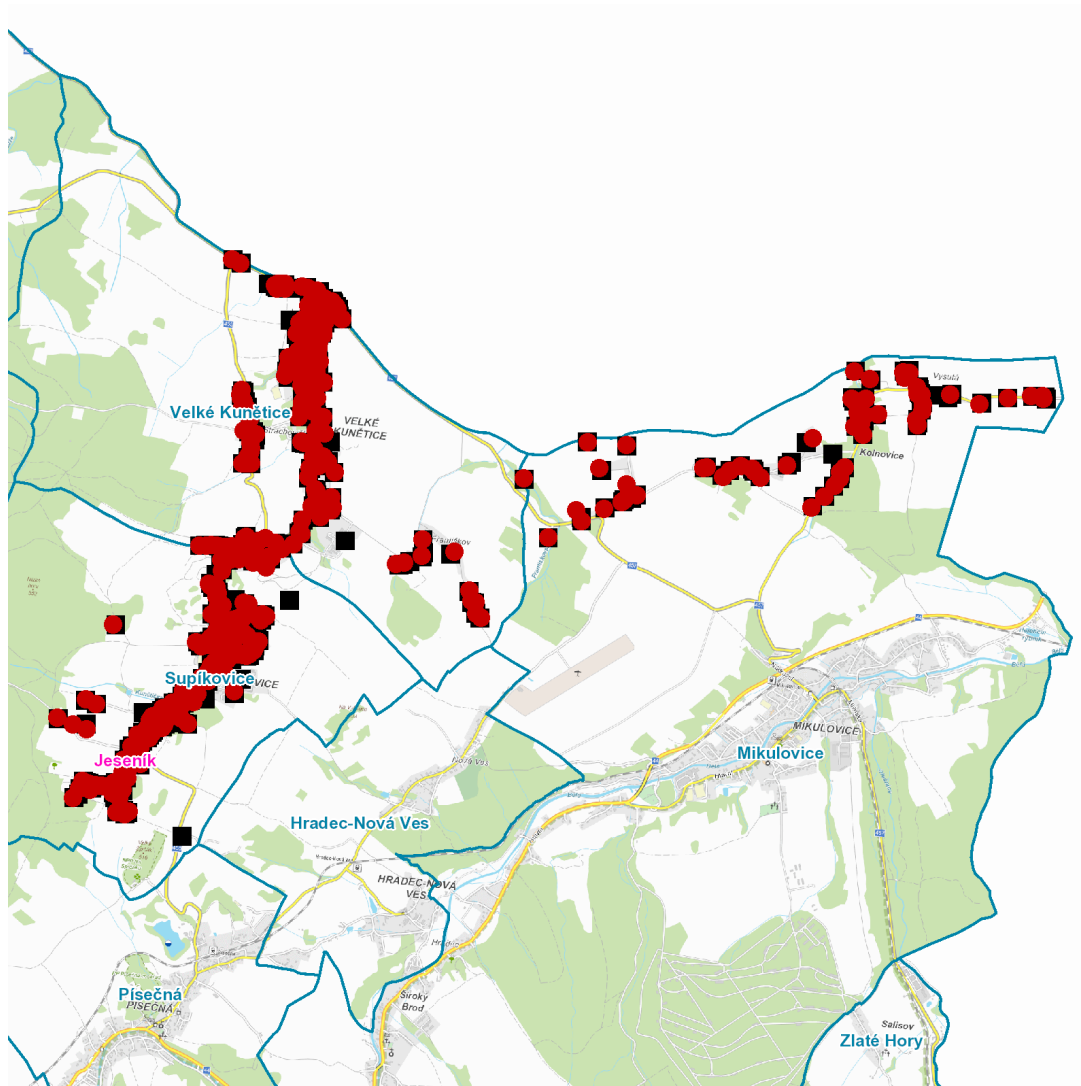

dne **28. 4. 2021** od **8:00** do **16:00** hodin

---

**Plánovaná odstávka zahrnuje tyto lokality:****Mikulovice (okres Jeseník)**část obce **Kolnovice**

č. p. 1, 3, 4, 6, 7, 8, 9, 11, 12, 14, 15, 16, 17, 20, 21, 23-28, 30, 31, 32, 34, 35, 36, 39, 40, 41, 43, 44, 46, 47, 48, 49, 51, 52, 53, 54, 68, 69, 70

kat. území **Velké Kunědice** (kód **779075**): **parcelní č.** 154, 1423/2

---

**UPOZORNĚNÍ**

**Dotčené zařízení distribuční soustavy je nutné i v době odstávky považovat za zařízení pod napětím**, a proto vás žádáme o dodržení všech zásad bezpečnosti a provedení opatření potřebných k zamezení případných škod na zdraví a majetku. | Provozovatelé výroben elektřiny jsou povinni zajistit přerušení dodávky elektřiny z výroby do vypnutého úseku distribuční soustavy.

**dne 28. 4. 2021 od 8:00 do 16:00 hodin****Orientační mapový podklad odstávkou dotčených lokalit****VYSVĚTLIVKY**

- – adresy dotčené odstávkou elektřiny
- – místa připojení k elektrické síti dotčená odstávkou